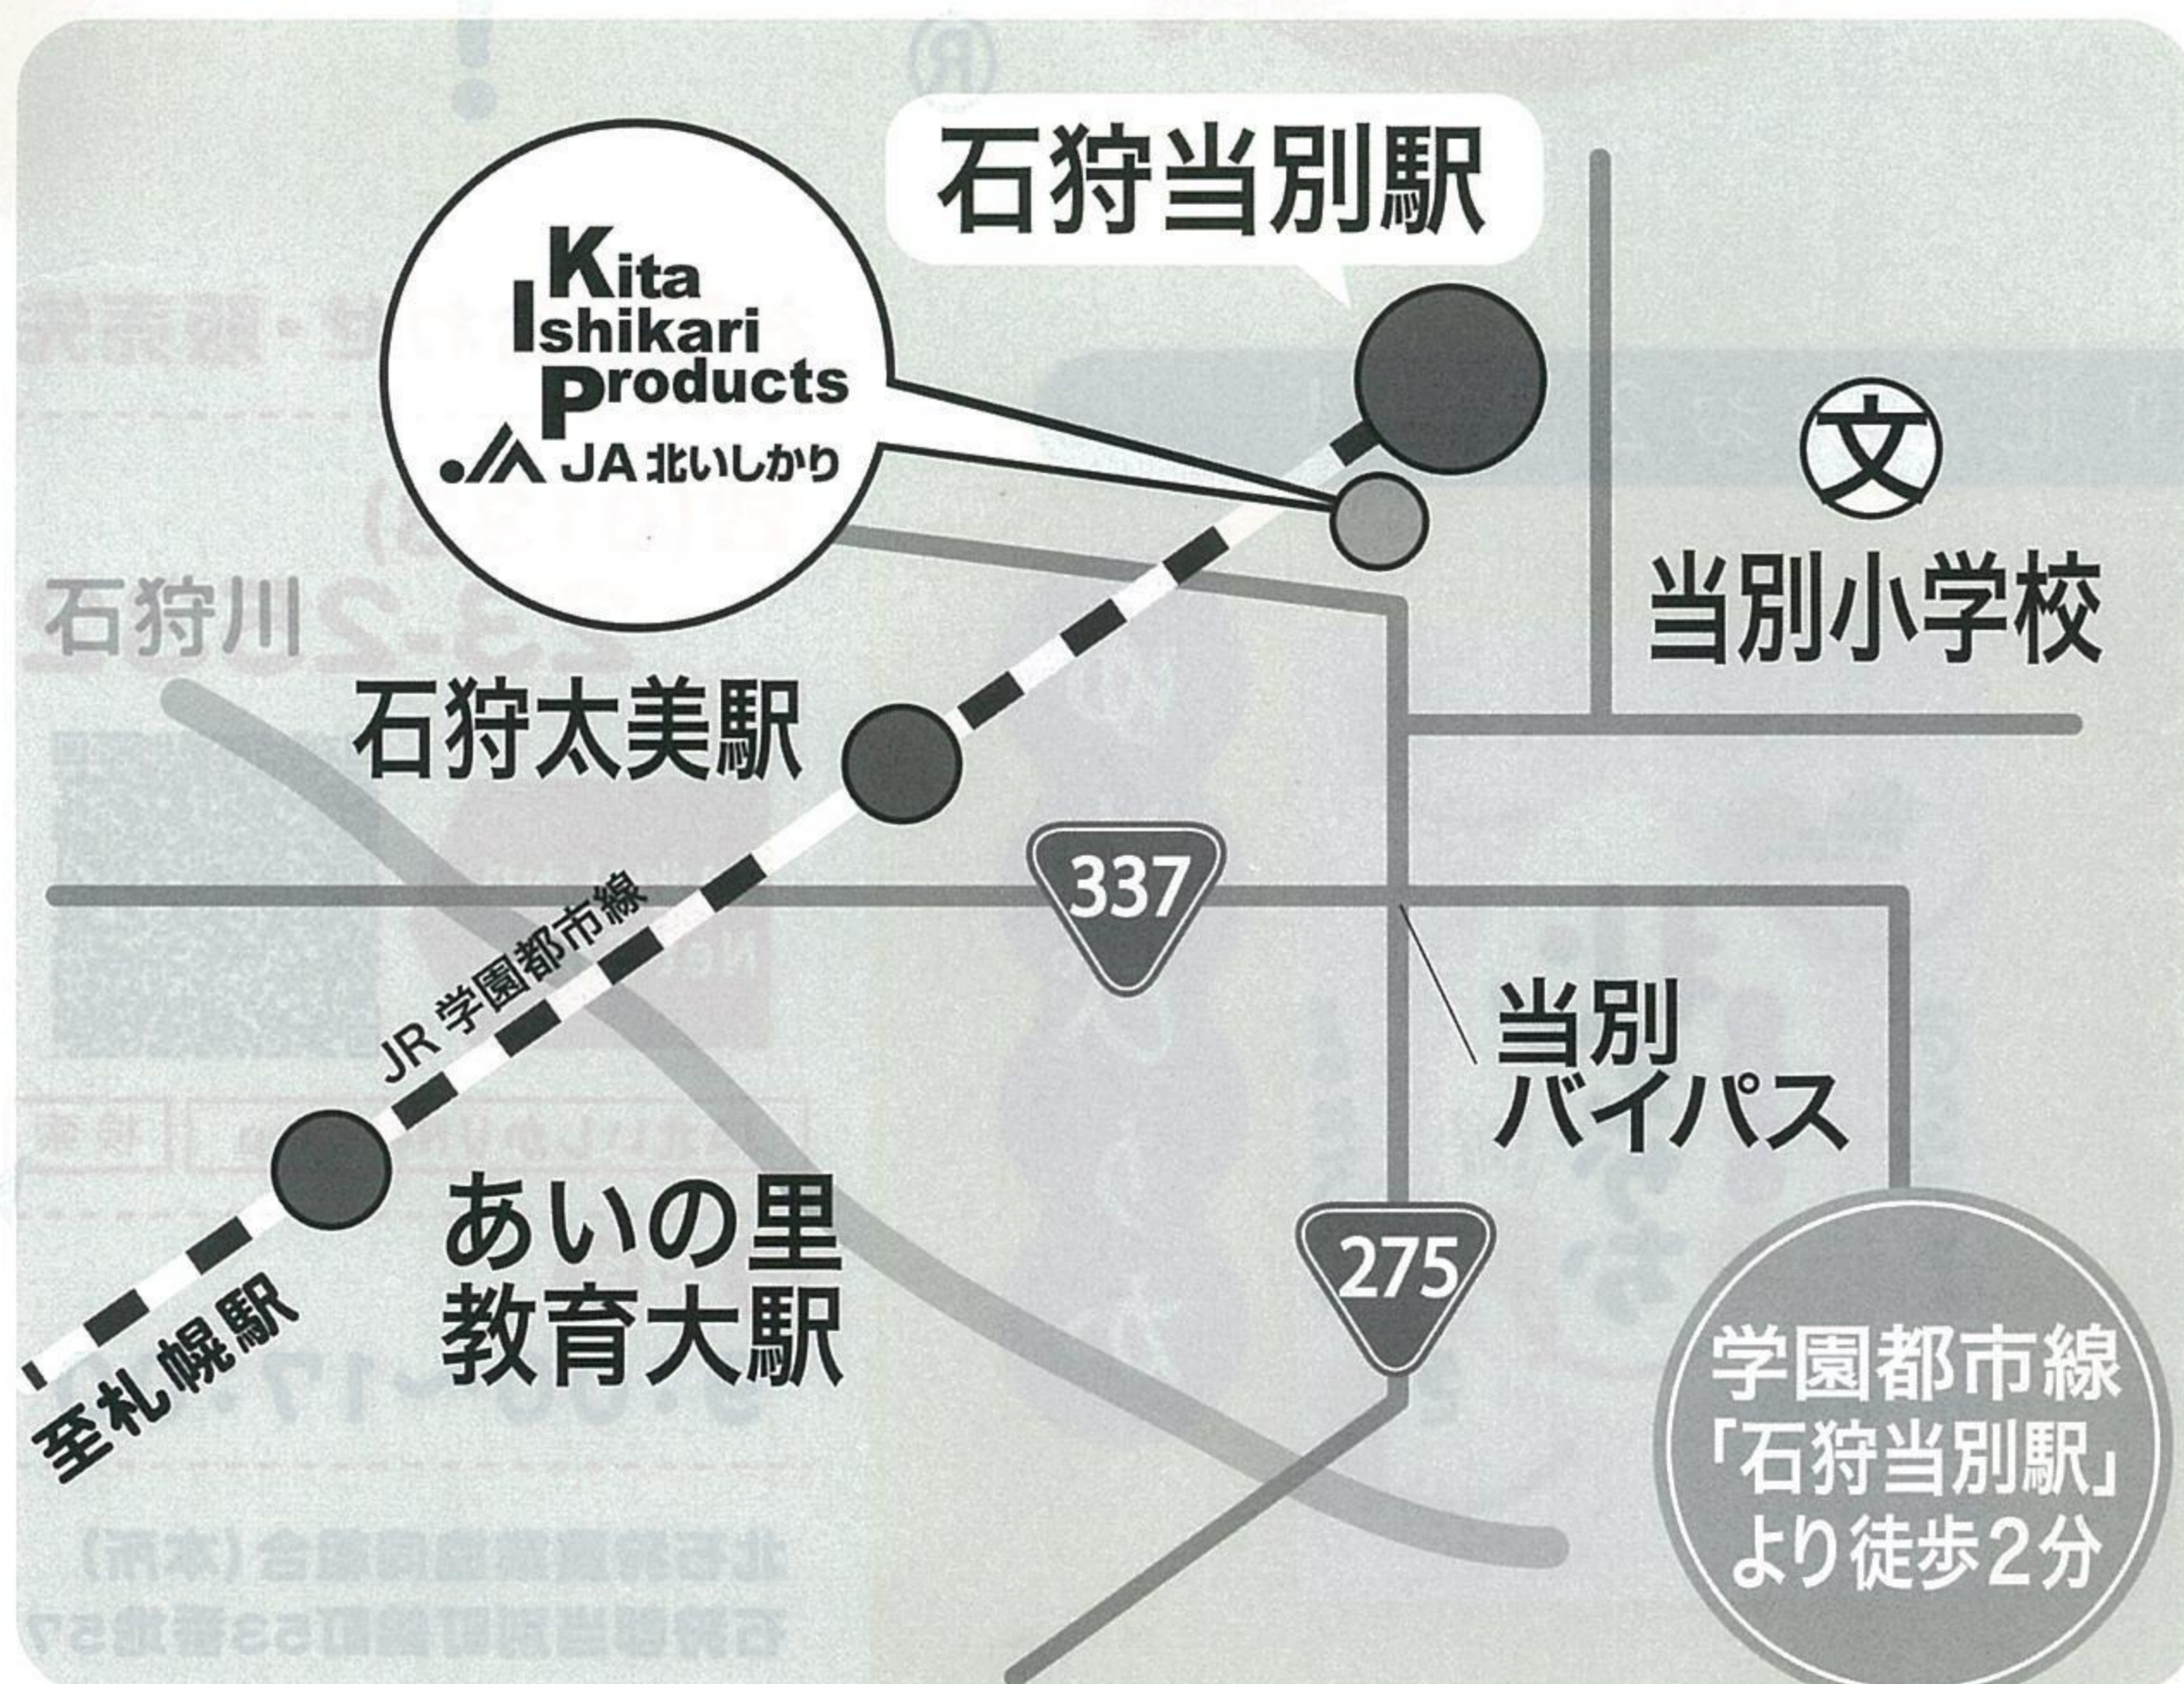

JA北いしかりブランド米

3月末まで

「北えがお」発売記念キャンペーン

JA北いしかりの新たなブランド米「北えがお」の新発売を記念して、3月末まで期間限定のキャンペーン価格で販売を実施します！風の吹きわたる北いしかりでのびのび育ったお米です。品種は「ゆめぴりか」「ななつぼし」の2品種です。発売記念にぜひ一度ご賞味ください。

販売価格表

品種	内容量	通常価格(税込)	キャンペーン価格(税込)
ゆめぴりか	2kg	~~1,280円~~	➡ 970円
	5kg	~~2,480円~~	➡ 2,100円
ななつぼし	2kg	~~990円~~	➡ 770円
	5kg	~~2,150円~~	➡ 1,680円

アクセス (北石狩農業協同組合本所)

**Kita
Ishikari
Products**
JA北いしかり

お問い合わせ・販売先

☎ (0133)23-2532

JA北いしかり
Net Shop

JA北いしかりNetShop

検索

月~金 9:00~17:00

北石狩農業協同組合(本所)
石狩郡当別町錦町53番地57